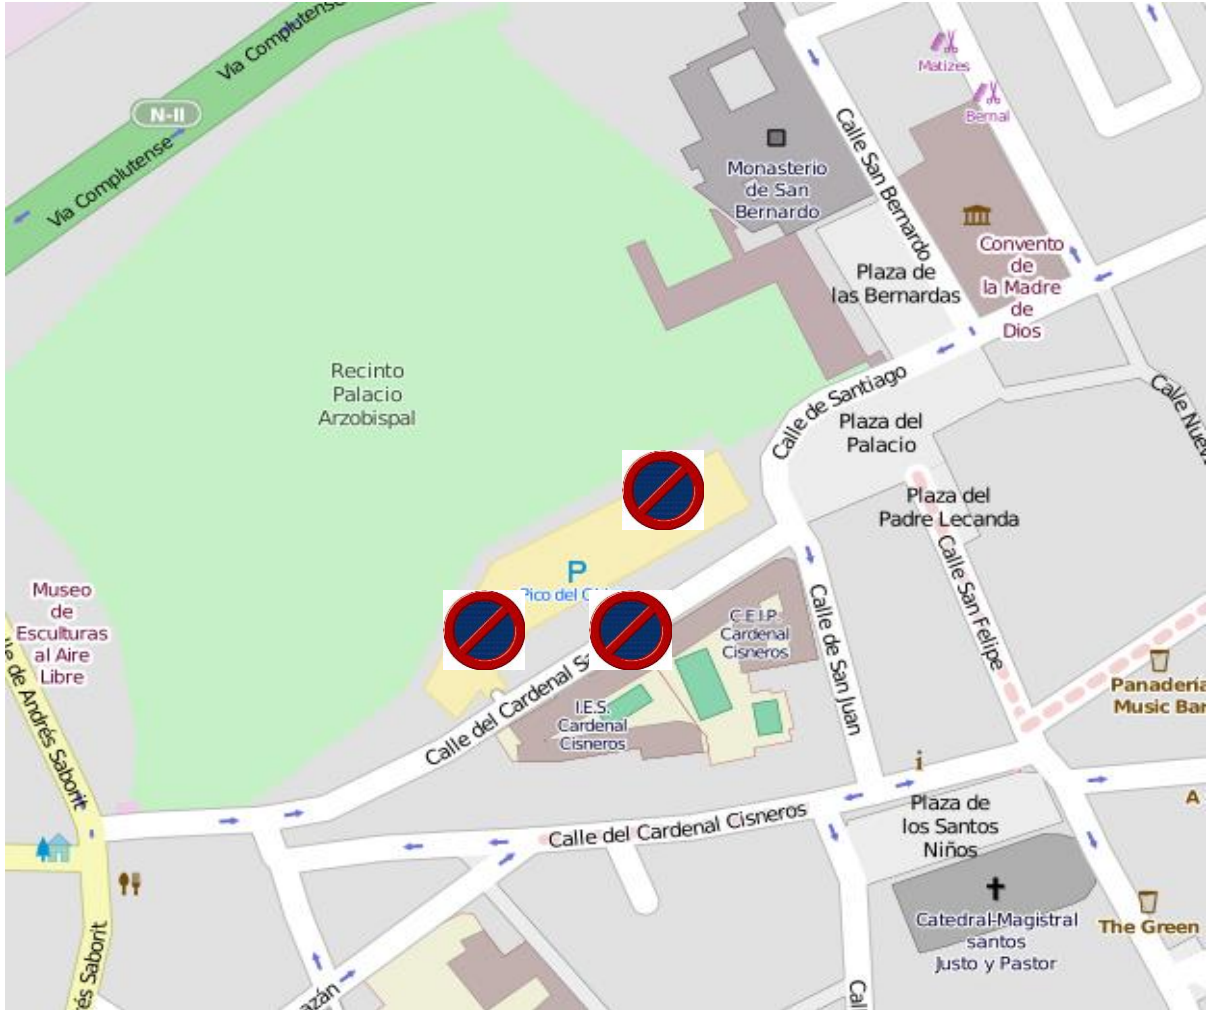

Nota de Prensa