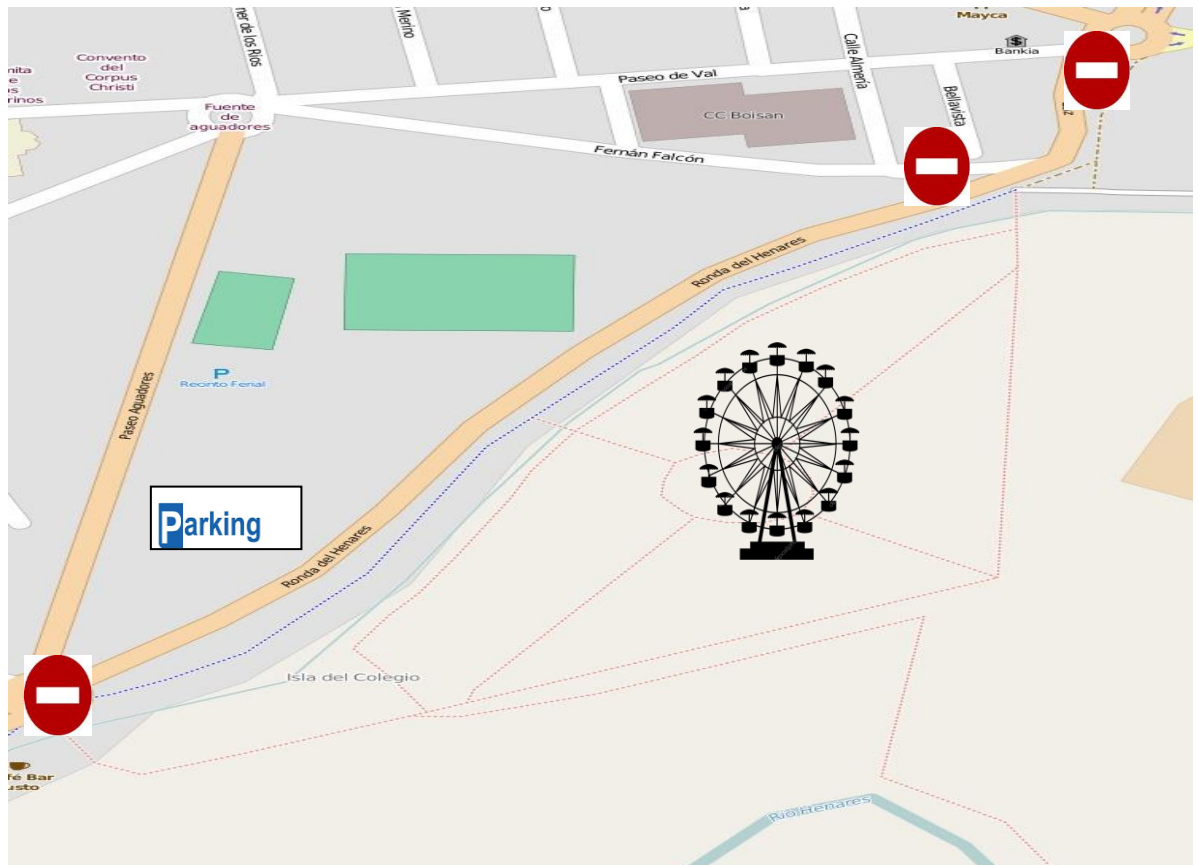

Fecha	Hora	Lugar	Tipo de Medida
Desde 25/08/22	17:00	Puerta de Madrid	Medidas permanentes de restricción del tráfico durante los días de conciertos programados.
Desde 25/08/22	17:00	Calle Cardenal Sandoval	Medidas permanentes de restricción del tráfico durante los días de conciertos programados.

RECINTO FERIAL

La Ronda de Henares sufrirá restricciones de tráfico de vehículos, en el tramo comprendido entre la Plaza de la Juventud, la Gta. de Beleña y la Gta. con la calle Gran Canal, desde el viernes 19 hasta el domingo lunes 29 de agosto de 2022, en el horario comprendido de 18:30h a 08:00h aproximadamente, una vez que la Ronda de Henares haya sido limpiada por la empresa concesionaria del servicio de limpieza de la ciudad se volverá a abrir al tráfico.

Fecha	Hora	Lugar	Tipo de Medida
Desde viernes 19/08/22	18:30	Ronda del Henares. Entre Gta. de la Juventud Y Gta. de Beleña	Medidas permanentes de restricción del tráfico, desde las 18:30 hasta las 08:00 h. Del 19 al 29 de agosto

Fecha	Hora	Lugar	Tipo de Medida
Desde domingo 28/08/22	06:00	Av. del Val	Prohibición de estacionamiento desde la calle Salamanca hasta la Plaza de la Juventud, ambos sentidos.
Desde domingo 28/08/22	06:00	Paseo de la Alameda	Prohibición de estacionamiento desde la Plaza de la Juventud hasta la calle Andrea Doria.
Desde domingo 28/08/22	06:00	Marques de Alonso Martínez	Prohibición de estacionamiento desde la calle Andrea Doria hasta la Av. de Guadalajara.
Desde domingo 28/08/22	06:00	Av. de Guadalajara	Prohibición de estacionamiento desde la Calle Marques de Alonso Martínez hasta la Plaza de los Cuatro Caños.