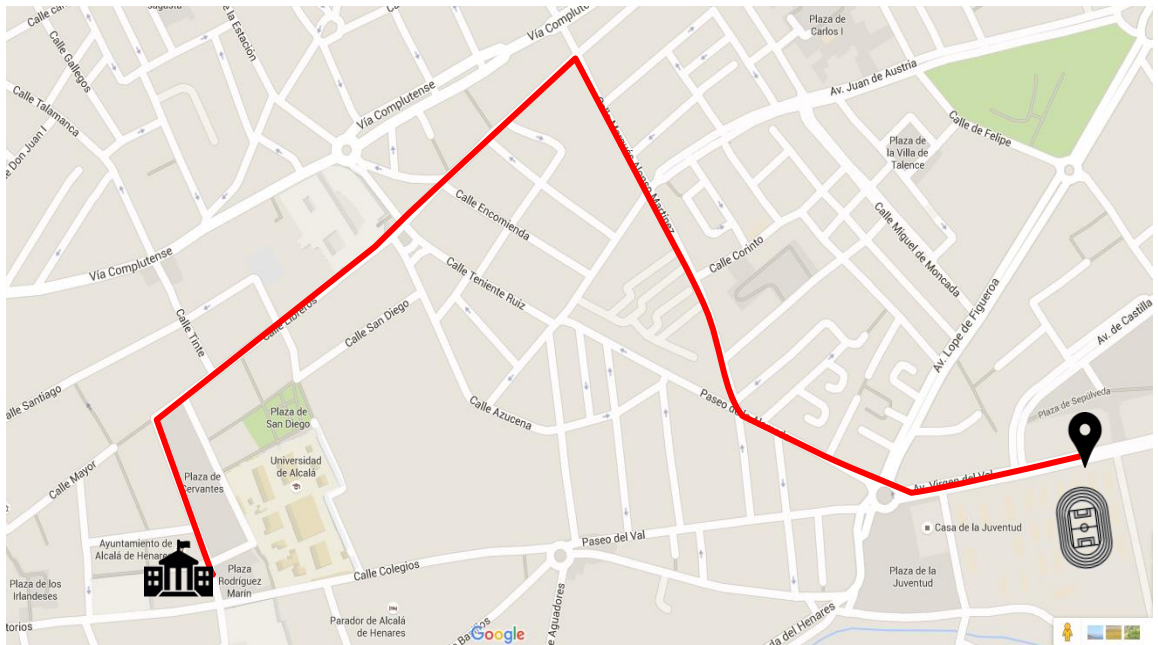

RECINTO FERIAL

La Ronda de Henares sufrirá restricciones de tráfico de vehículos, en el tramo comprendido entre la Plaza de la Juventud, la Gta. de Beleña y la Gta. con la calle Gran Canal, desde el viernes 19 hasta el domingo lunes 29 de agosto de 2022, en el horario comprendido de 18:30h a 08:00h aproximadamente, una vez que la Ronda de Henares haya sido limpiada por la empresa concesionaria del servicio de limpieza de la ciudad se volverá a abrir al tráfico.

Fecha	Hora	Lugar	Tipo de Medida
Desde viernes 19/08/22	18:30	Ronda del Henares. Entre Gta. de la Juventud Y Gta. de Beleña	Medidas permanentes de restricción del tráfico, desde las 18:30 hasta las 08:00 h. Del 19 al 29 de agosto

Nota de Prensa

SPLASH TOBOGÁN ACUÁTICO

Con motivo de las actividades infantiles acuáticas que se llevarán a cabo en la **C/ Padre Llanos (junto al Centro Cultural Gilitos), entre la Avda. de los Jesuitas y la calle Corpa, entre las 10h y las 14h del 22 al 26 de agosto de 2022, se cortará el tráfico** de vehículos esta calle mientras se estén desarrollando dichas actividades infantiles.

GRAN DESFILE CARROZAS FIN DE FIESTAS 2022

El desfile de carrozas comenzará el **domingo 28 de agosto a las 21:00 horas** desde la Avd. Virgen del Val (Ciudad Deportiva) - Glorieta de la Juventud - Paseo de la Alameda - Calle del Marqués de Alonso Martínez - Avd. de Guadalajara - Plaza de los Mártires - Calle Libreros - Plaza de Cervantes (Ayuntamiento).