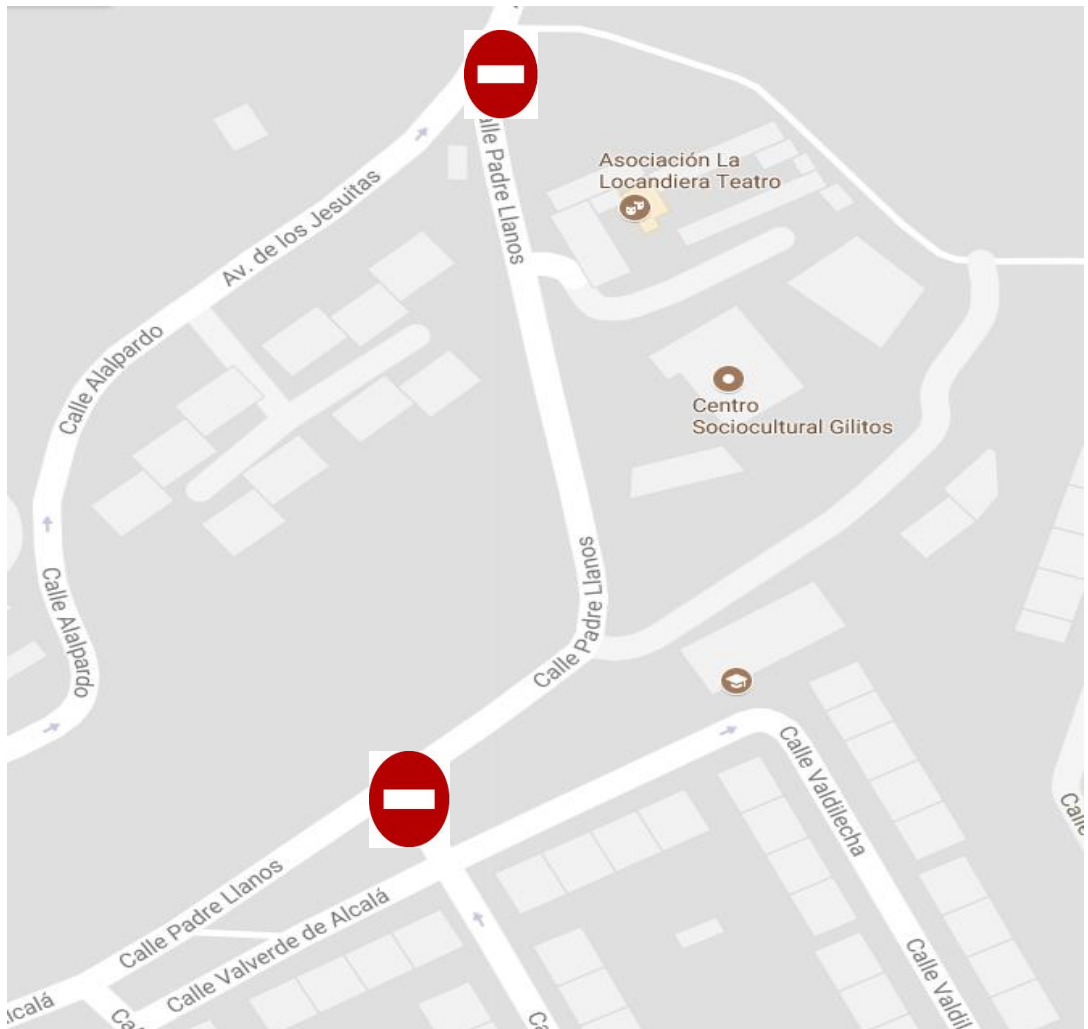

RECINTO FERIAL

La Ronda de Henares sufrirá restricciones de tráfico de vehículos, en el tramo comprendido entre la Plaza de la Juventud, la Gta. de Beleña y la Gta. con la calle Gran Canal, desde el viernes 19 hasta el domingo lunes 29 de agosto de 2022, en el horario comprendido de 18:30h a 08:00h aproximadamente, una vez que la Ronda de Henares haya sido limpiada por la empresa concesionaria del servicio de limpieza de la ciudad se volverá a abrir al tráfico.

Fecha	Hora	Lugar	Tipo de Medida
Desde viernes 19/08/22	18:30	Ronda del Henares. Entre Gta. de la Juventud Y Gta. de Beleña	Medidas permanentes de restricción del tráfico, desde las 18:30 hasta las 08:00 h. Del 19 al 29 de agosto

GRAN DESFILE CARROZAS FIN DE FIESTAS 2022

El desfile de carrozas comenzará el **domingo 28 de agosto a las 21:00 horas** desde la Avd. Virgen del Val (Ciudad Deportiva) - Glorieta de la Juventud - Paseo de la Alameda - Calle del Marqués de Alonso Martínez - Avd. de Guadalajara - Plaza de los Mártires - Calle Libreros - Plaza de Cervantes (Ayuntamiento).

Fecha	Hora	Lugar	Tipo de Medida
Desde domingo 28/08/22	06:00	Av. del Val	Prohibición de estacionamiento desde la calle Salamanca hasta la Plaza de la Juventud, ambos sentidos.
Desde domingo 28/08/22	06:00	Paseo de la Alameda	Prohibición de estacionamiento desde la Plaza de la Juventud hasta la calle Andrea Doria.
Desde domingo 28/08/22	06:00	Marques de Alonso Martínez	Prohibición de estacionamiento desde la calle Andrea Doria hasta la Av. de Guadalajara.
Desde domingo 28/08/22	06:00	Av. de Guadalajara	Prohibición de estacionamiento desde la Calle Marques de Alonso Martínez hasta la Plaza de los Cuatro Caños.